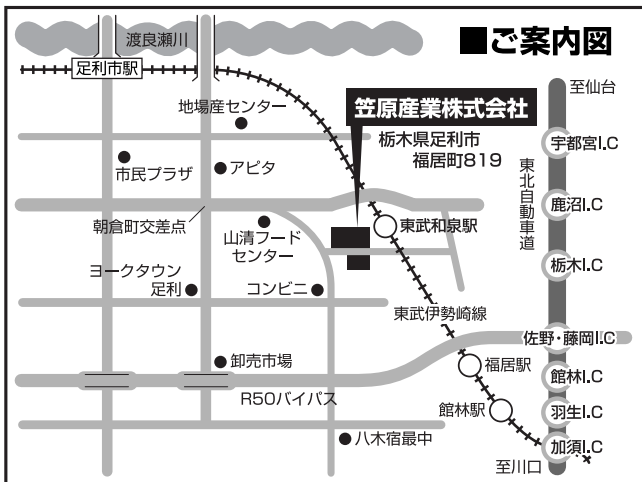

駐車場ののご案内 (予定)

駐車場は、第1から第7までありますが、限りがございますので、お越しの際は、東武伊勢崎線をご利用いただきますと、東武和泉駅より徒歩2分と大変便利です。是非、ご利用ください。

※第6駐車場は、山清フードセンター様の駐車場となります。

※第7駐車場は、公園が駐車場となります。

(係員が誘導させていただきます。)